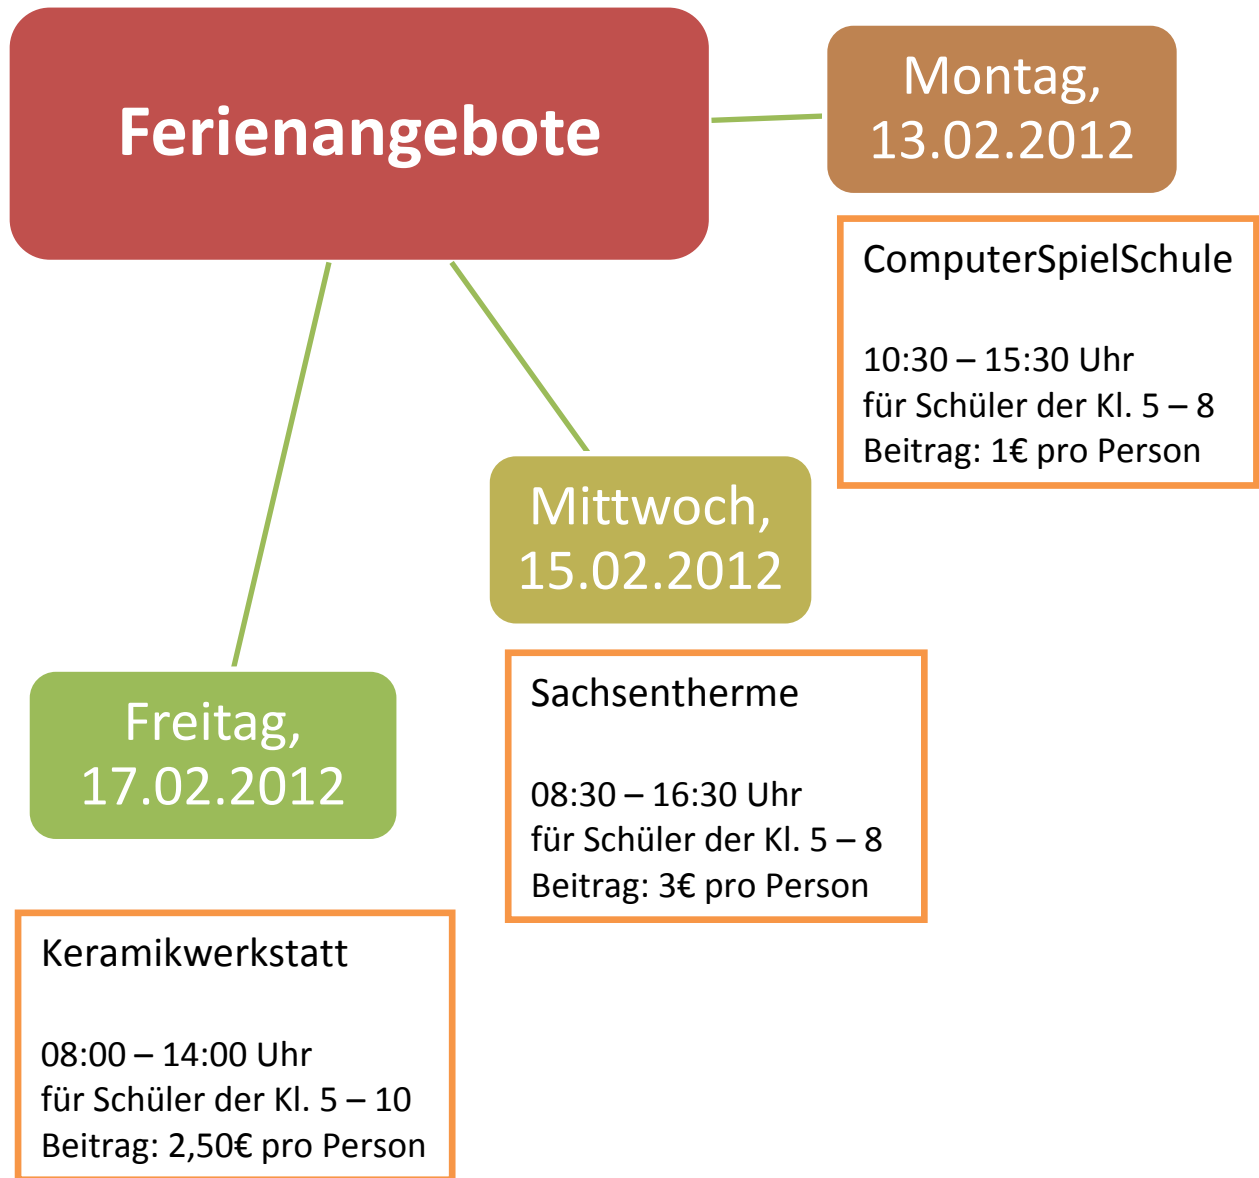

# Noch keinen Plan für die Winterferien?

begleitet werden wir von Franziska Gäbler, Jugendbegegnungszentrum Markranstädt

Infoblätter und Anmeldung bei Frau Nöske, Zi. 30

**Anmeldeschluss** ist der **10.02.2012!** Plätze sind begrenzt!